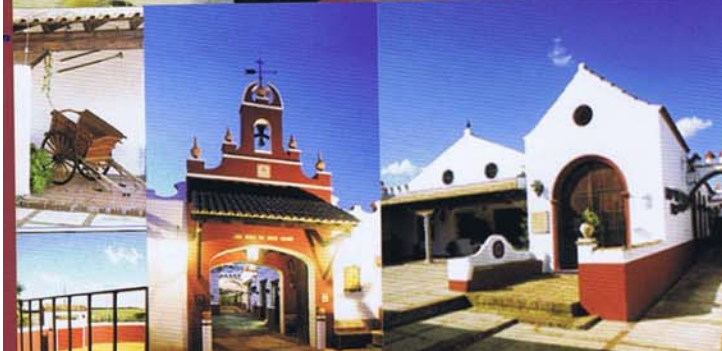

Cortijo Pallarés

- Servicio propio de restauración.
- Capacidad hasta 350 comensales.
- A 6 kms de Sevilla.
- Diferentes estancias.

955 12 70 08

comercial@cortijopallares.es

Ctra. Alcalá de Guadaíra - Dos Hermanas, Km3
41500 Alcalá de Guadaíra
www.cortijopallares.es

EL CÍRCULO MERCANTIL RINDE HOMENAJE A ROCÍO JURADO

Ortega Cano y Gloria Mohedano arrojaron una muestra en el Círculo Mercantil sobre Rocío Jurado. El homenaje, organizado por la asociación cultural que lleva el nombre de la artista, reunió algunas de las mejores fotografías de Rocío.